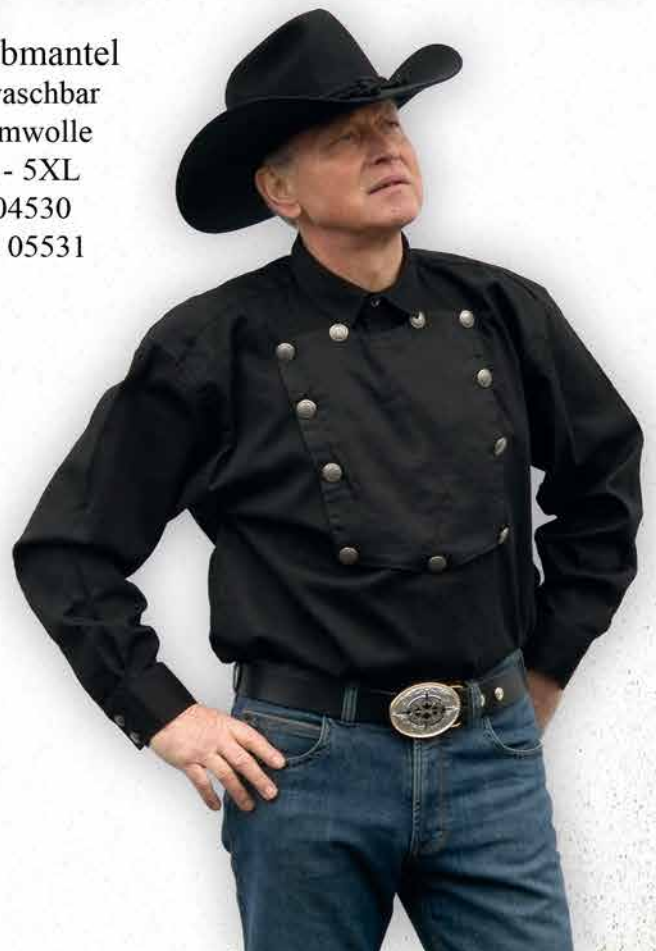

*Running
Bear*

Staubmäntel

DUSTER Staubmantel
ungewachst, waschbar
Material: Baumwolle
Größen: XS - 5XL
Weiss : M 04530
Schwarz : M 05531

Damenbluse
HE . 450
Größen XS bis 4XL

John Wayne Hemd
WH /27112
Größen S bis 4XL