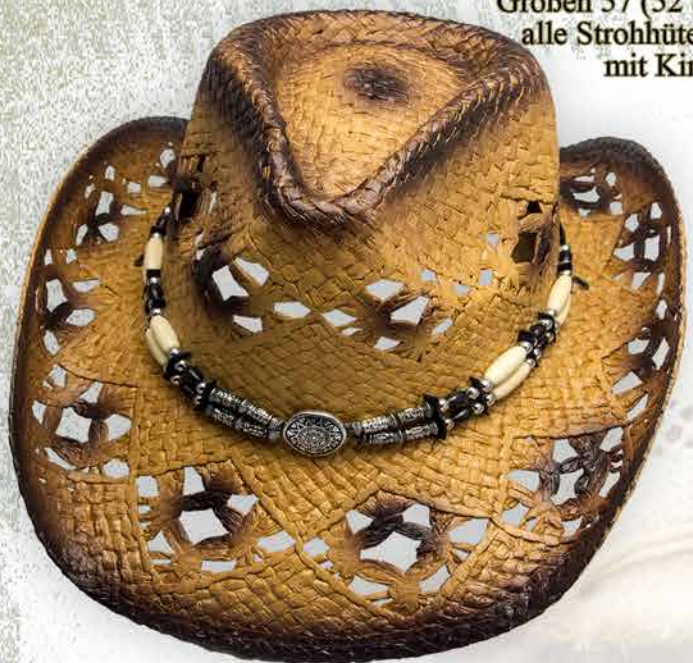

244 A

Größen 57 (52 bis 56) und 58 (57 bis 59)
alle Strohhüte auf diese Seite werden
mit Kinnband geliefert !

SH . 24433

SH . 24434

SH . 24435

SH . 24436

SH . 24437

SH . 24438