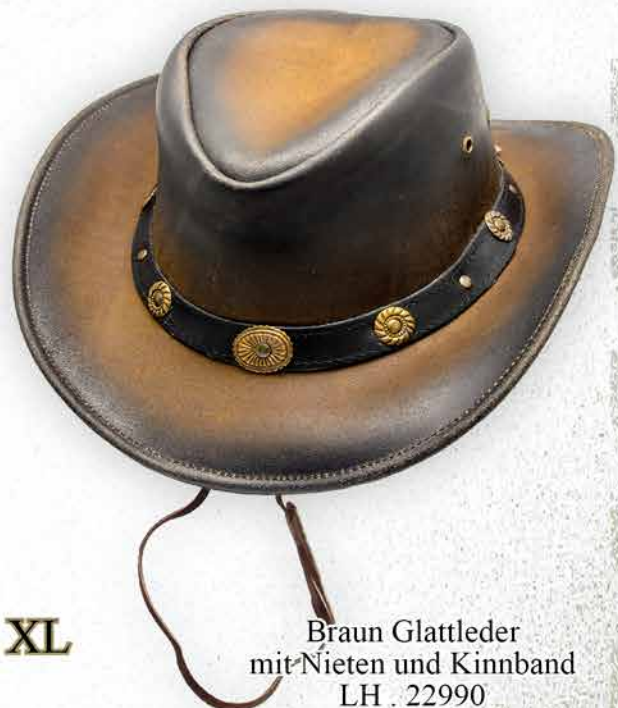

Schwarz Glattleder
mit Concho und Kinnband
LH . 22980

Braun Glattleder
mit Nieten und Kinnband
LH . 22990

Größen S bis XL

LEDERHÜTE

Running
Bear

233